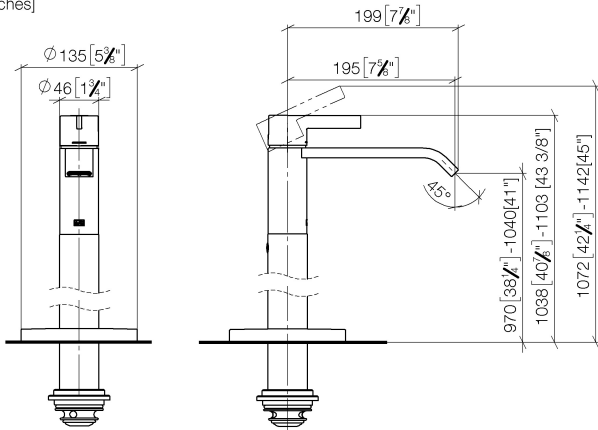

22 585 671

- Ausladung 195 mm
- starrer Auslauf
- rechteckiger luftangereicherter Strahl
- Höhe gesamt 1038 - 1103 mm
- Höhe bis Luftsprudler 970 - 1040 mm
- Rosette Ø 135 mm
- Durchfluss max. 4,6 l/min
- bleifrei
- Dieses Produkt leistet einen Beitrag zur Erfüllung der Vorgaben von nachhaltigen Gebäudezertifizierungen, z.B. LEED®, BREEAM®, DGNB

Benötigtes Zubehör

- UP-Bodenbefestigung -**
- Min. Einbautiefe 80 mm
 - Max. Einbautiefe 150 mm

35 945 970 90

Benötigtes Zubehör

- UP-Bodenbefestigung -**
- Min. Einbautiefe 80 mm
 - Max. Einbautiefe 150 mm

35 945 970 90

22 585 671

mm [inches]

Durchflussdiagramm